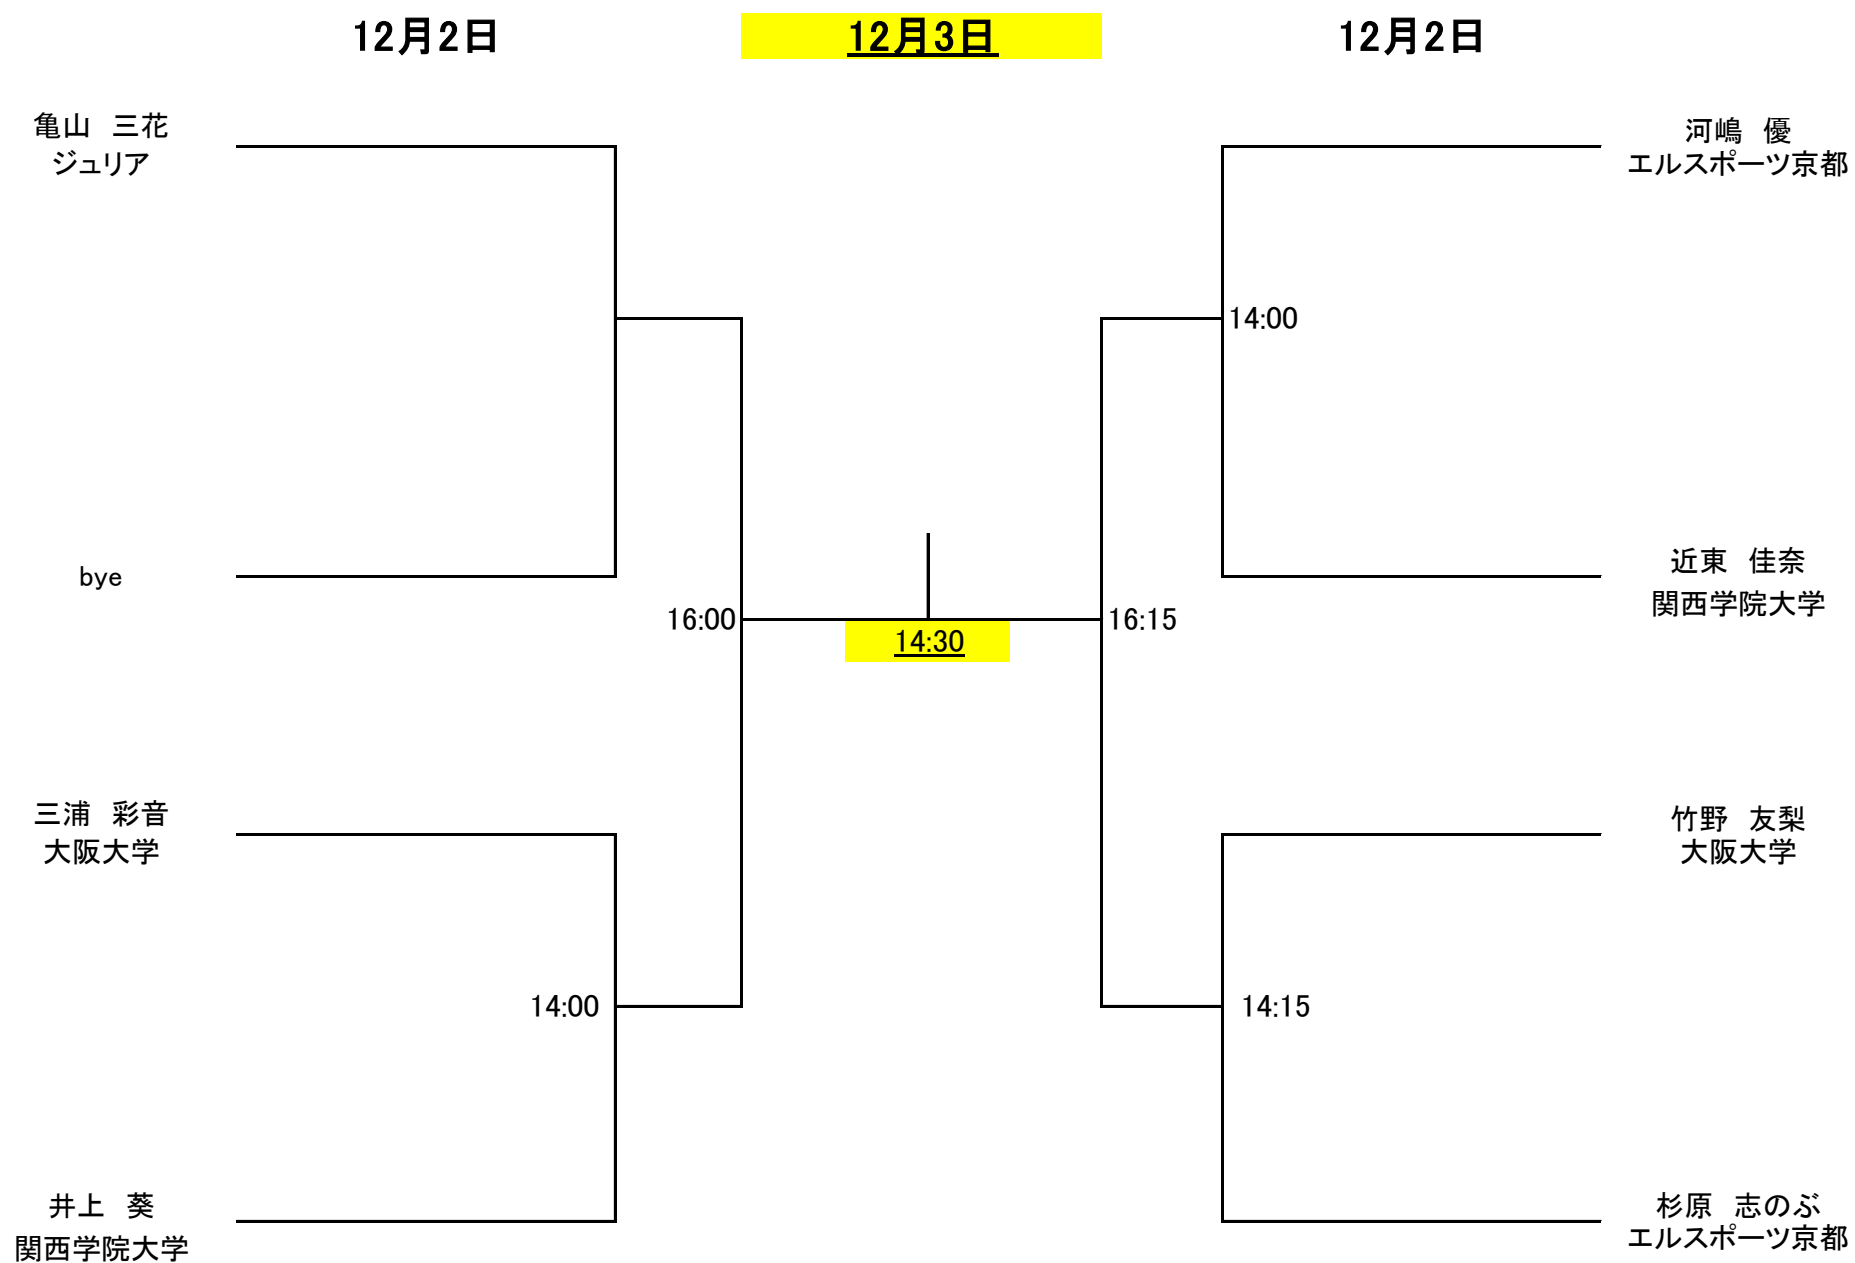

SQUASH prince cup

女子Bグレード